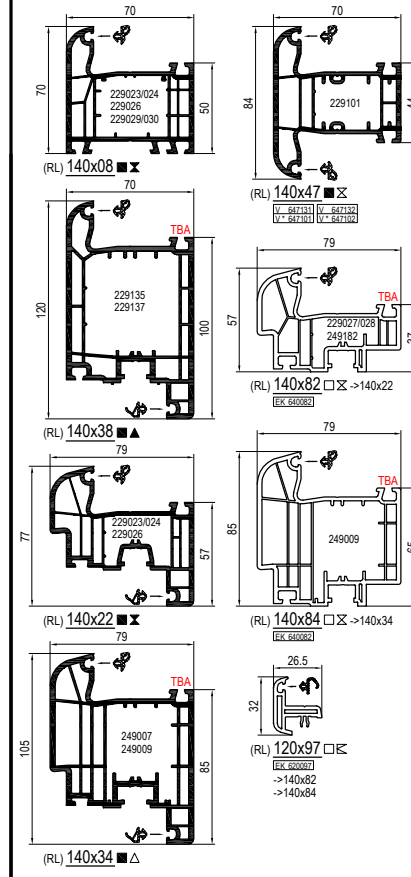

Profils principaux

Round-line

- Accessoires voir plan: Accessoires
Renforts voir plan: Renforts
Capotage alu voir plan: Capotage alu
- | | | | |
|-----|-------------------------|-----|------------|
| SH | Embout de seuil | n | noir |
| PH | Jonction meneau | bl | blanc |
| IV | Assemblage | grc | gris clair |
| IV | Assemblage / sans plots | gr | gris |
| EX | Embout | br | brun |
| IA | Capotage alu | rou | rouge |
| IAc | Capotage alu | jau | jaune |
- > pour
TBA en préparation