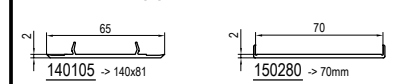

Profils supplémentaires