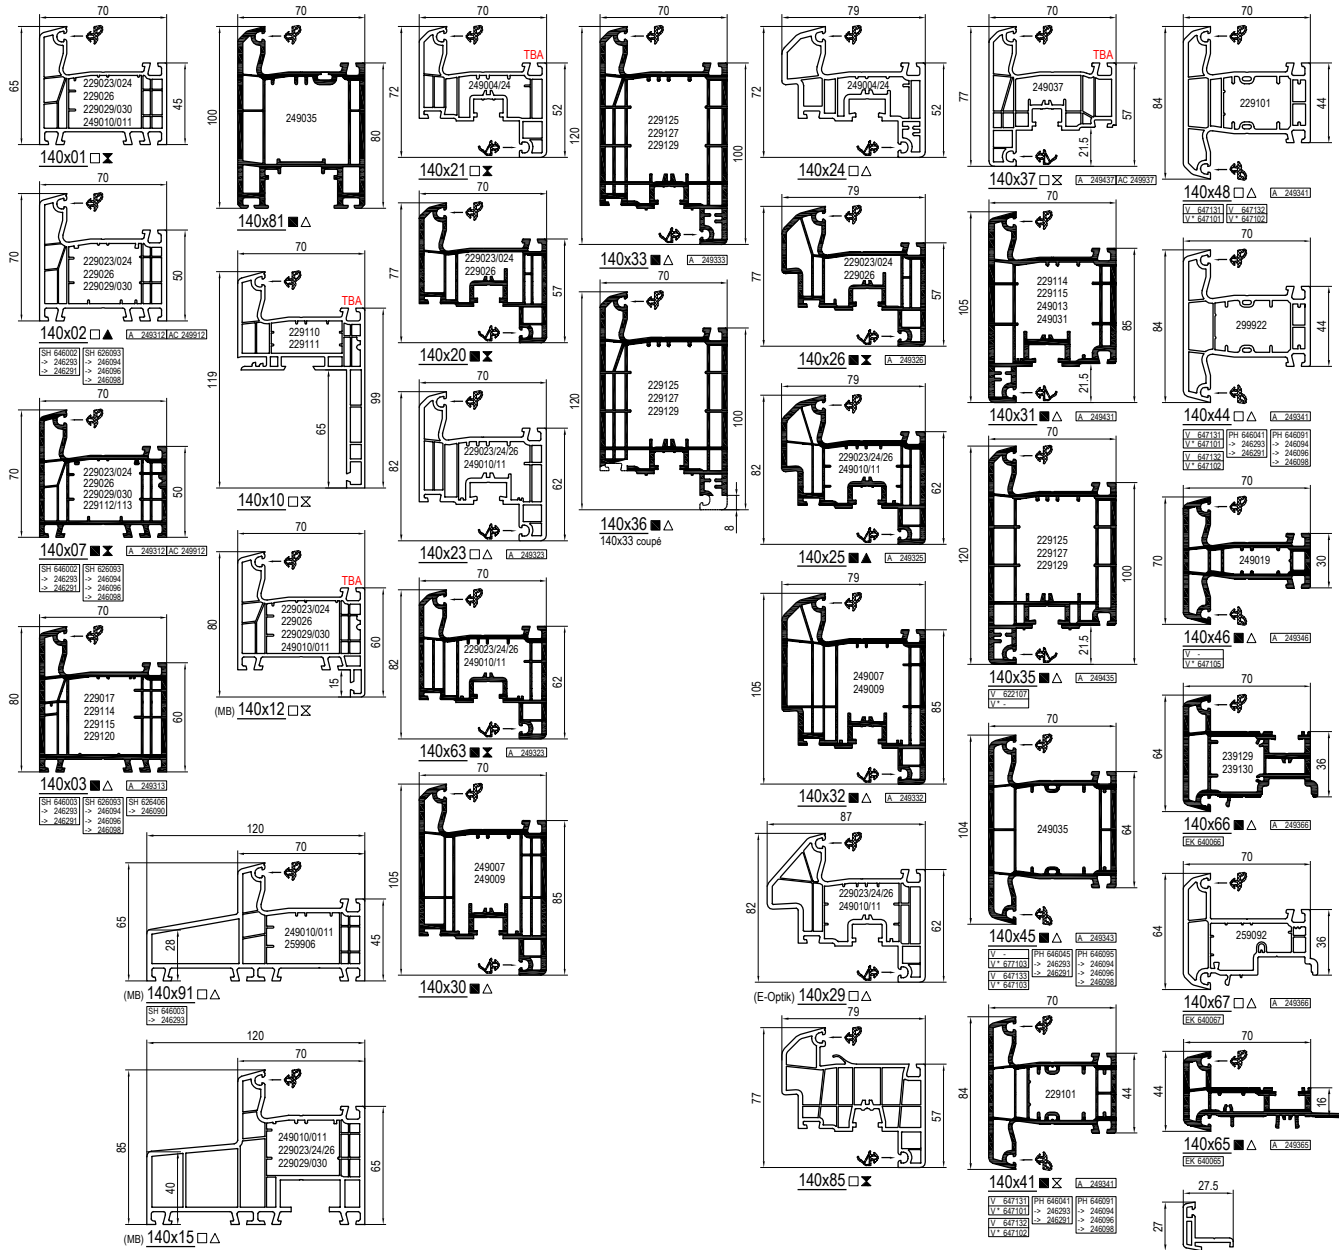

Profils principaux

Round-line

- Accessoires voir plan: Accessoires
Renforts voir plan: Renforts
Capotage alu voir plan: Capotage alu
- | | | | |
|-----|-------------------------|-----|------------|
| SH | Embout de seuil | n | noir |
| PH | Jonction meneau | bl | blanc |
| IV | Assemblage | grc | gris clair |
| IV | Assemblage / sans plots | gr | gris |
| EX | Embout | br | brun |
| IA | Capotage alu | rou | rouge |
| IAc | Capotage alu | jau | jaune |
- > pour
TBA en préparation